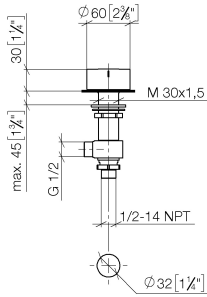

Deck valve clockwise closing cold - Brushed Durabronz (23kt Gold)

CL.1

20 000 740

- hole diameter 32 mm
- handle Ø 60mm
- without rosette
- with cold marking

Fits: CL.1, CYO

	Brushed Durabronz (23kt Gold)	20 000 740-28
	Chrome	20 000 740-00
	Brushed Platinum	20 000 740-06
	Platinum	20 000 740-08
	Dark Chrome	20 000 740-19
	Matte Black	20 000 740-33
	Brushed Champagne (22kt Gold)	20 000 740-46
	Champagne (22kt Gold)	20 000 740-47
	Brushed Dark Platinum	20 000 740-99

20 000 740

mm [inches]

Flow rate chart

Certificates

WRAS_2103001. LGA_28688.

20 000 740

Parts for other finishes can be found here: [Chrome](#)

Spare parts list

No.	Item Number	Name	Quantity used	Delivery time
1	09 20 74 005-28	handle (cold)	1	20
2	90 31 11 007 00 90	pin	1	2
3	09 27 74 003-28	rosette	1	20
4	90 14 10 060 00 90	seal	1	2
5	90 14 15 020 03 90	ring	1	2
6	90 23 30 023 00 90	nut	1	2
7	09 29 06 107-00	spindle	1	10
8	90 90 03 133 00 90	top	1	2
9	04 17 11 058 33 90	side panel	1	2
10	04 23 10 032 78 90	fixing set	1	2
11	04 17 11 023 10 90	distributor	1	2
12	09 30 11 059 90	disc	1	2
13	09 23 10 012 90	nut	1	2